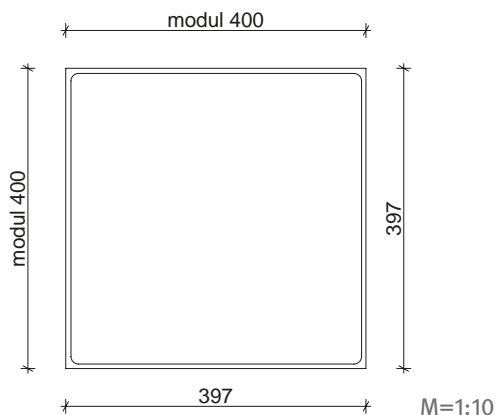

PICOLA, PICOLA PARTY

PICOLA MOSOTT LAP 3,8 CM / PICOLA PARTY MOSOTT LAP 3,8 CM, NAGYOBB KAVICSOKKAL (8-16 MM)

TECHNIKAI ADATOK

Forma	-					
Felület	Mosott					
Él kialakítás	Fózolt					
Raszter méret (cm)	Elem méret (cm)	Súly/raklap* (kg)	Súly/db* (kg)	db / m ² (db / m ²)	Terület/raklap (m ²)	db/raklap (db)
40×40×3,8	39,7×39,7×3,8	812 / 828	14,5 / 14,79	6,1	9,18	56

KÖTÉSMINTÁK 40X40-ES LAPOK

1. MINTA

	Méret
	40x40 cm
Igény/m ²	kb. 6,1 db

2. MINTA

	Méret
	40x40 cm
Igény/m ²	kb. 6,1 db